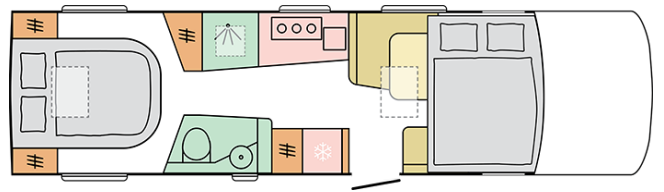

SUPERSONIC
890 LC

Datum: 07.06.2023

Dient der Veranschaulichung, kann Darstellungen von nicht verfügbaren Produkt- und/oder Interieurkombinationen
enthalten!

SUPERSONIC

890 LC

Außenlänge (mm)

8900

Außenhöhe (mm)