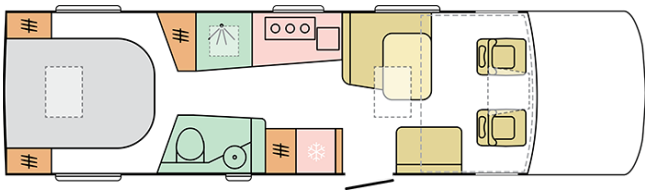

SUPERSONIC
890 LC

Datum: 07.06.2023

Dient der Veranschaulichung, kann Darstellungen von nicht verfügbaren Produkt- und/oder Interieurkombinationen
enthalten!

SUPERSONIC

890 LC

Außenlänge (mm)

8900

Außenhöhe (mm)