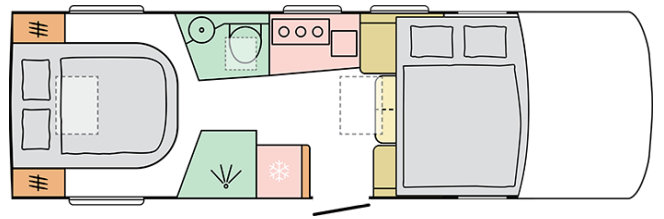

SUPERSONIC
780 DC

Datum: 07.06.2023

Dient der Veranschaulichung, kann Darstellungen von nicht verfügbaren Produkt- und/oder Interieurkombinationen
enthalten!

SUPERSONIC

780 DC

Außenlänge (mm)

7830

Außenhöhe (mm)