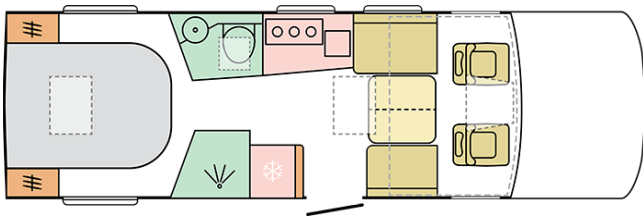

SUPERSONIC
780 DC

Datum: 07.06.2023

Dient der Veranschaulichung, kann Darstellungen von nicht verfügbaren Produkt- und/oder Interieurkombinationen
enthalten!

SUPERSONIC

780 DC

Außenlänge (mm)

7830

Außenhöhe (mm)