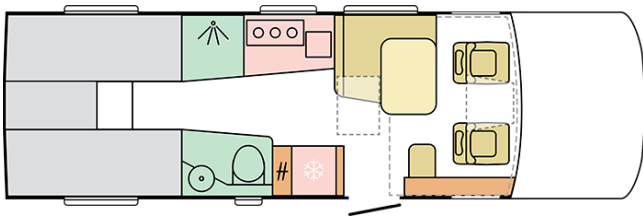

SUPERSONIC
780 SL

Datum: 07.06.2023

Dient der Veranschaulichung, kann Darstellungen von nicht verfügbaren Produkt- und/oder Interieurkombinationen
enthalten!

SUPERSONIC

780 SL

Außenlänge (mm)

7830

Außenhöhe (mm)

2950

Sitzplätze

4

Außenbreite (mm)

2305

Schlafplätze

4+1

Masse im fahrbereiten Zustand (MRO-min, kg)

3520

Datum: 07.06.2023

Dient der Veranschaulichung, kann Darstellungen von nicht verfügbaren Produkt- und/oder Interieurkombinationen enthalten!

MAßE UND GEWICHTE **

Innenhöhe (mm)	2040
Außenhöhe (mm)	2950
Außenlänge (mm)	7830
Außenbreite (mm)	2305
Radstand (mm)	4300
Maximale Sitzplätze inkl. Fahrersitz **	4
Zulässige Gesamtmasse (kg)	4500
Masse im fahrbereiten Zustand (MRO-min, kg)	3520
Maximale Zuladung der Zusatzoptionen (kg)	636
Maximale Anhängelast (kg)	1380
Maximale Zuladung (kg)	969