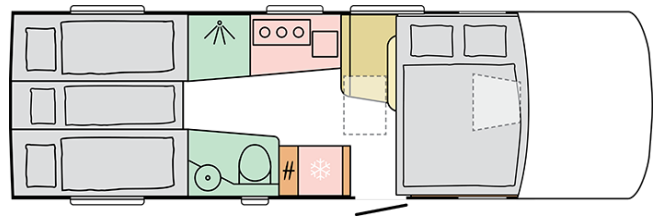

SUPERSONIC
780 SL

Datum: 07.06.2023

Dient der Veranschaulichung, kann Darstellungen von nicht verfügbaren Produkt- und/oder Interieurkombinationen
enthalten!

SUPERSONIC

780 SL

Außenlänge (mm)

7830

Außenhöhe (mm)