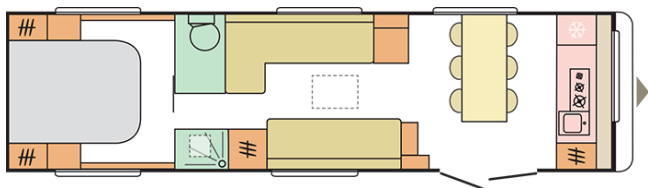

ASTELLA

904 HP

Gesamtlänge einschließlich Zugdeichsel (mm)

10922

Außenhöhe (mm)

2600

Masse im fahrbereiten Zustand (kg) **

2555

Außenbreite (mm)

2525

Schlafplätze

6/4 mit Comfort

Datum: 28.01.2021

Dient der Veranschaulichung, kann Darstellungen von nicht verfügbaren Produkt- und/oder Interieurkombinationen enthalten!