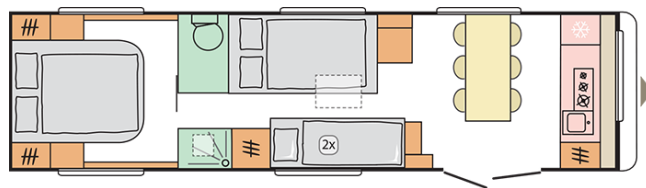

ASTELLA

904 HP

Gesamtlänge einschließlich Zugdeichsel (mm)

10922

Außenhöhe (mm)

2600

Masse im fahrbereiten Zustand (kg) **

2555

Außenbreite (mm)

2525

Schlafplätze

6/4 mit Comfort

Datum: 28.01.2021

Dient der Veranschaulichung, kann Darstellungen von nicht verfügbaren Produkt- und/oder Interieurkombinationen enthalten!