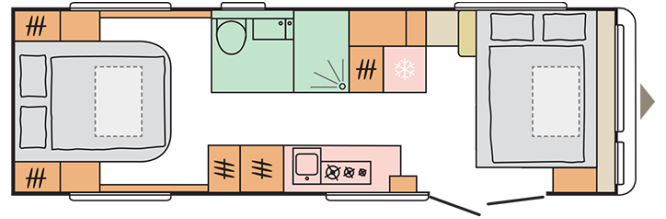

ASTELLA

754 DP

Gesamtlänge einschließlich Zugdeichsel (mm)

9477

Außenhöhe (mm)

2620

Masse im fahrbereiten Zustand (kg) **

2370

Außenbreite (mm)

2525

Schlafplätze

4

Datum: 28.01.2021

Dient der Veranschaulichung, kann Darstellungen von nicht verfügbaren Produkt- und/oder Interieurkombinationen enthalten!