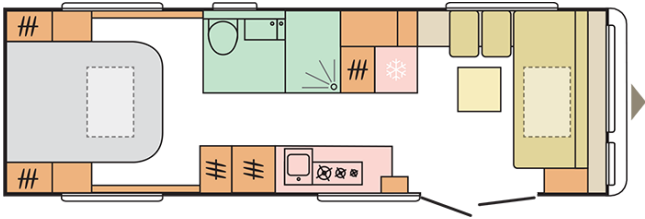

ASTELLA

754 DP

Gesamtlänge einschließlich Zugdeichsel (mm)

9477

Außenhöhe (mm)

2620

Masse im fahrbereiten Zustand (kg) **

2370

Außenbreite (mm)

2525

Schlafplätze

4

Datum: 28.01.2021

Dient der Veranschaulichung, kann Darstellungen von nicht verfügbaren Produkt- und/oder Interieurkombinationen enthalten!