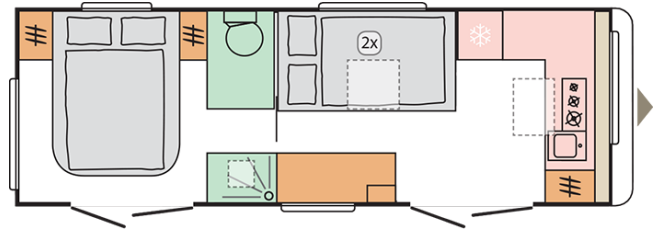

ASTELLA 704 HP

Gesamtlänge einschließlich Zugdeichsel (mm)

8992

Außenhöhe (mm)

2620

Masse im fahrbereiten Zustand (kg) **

2278

Außenbreite (mm)

2525

Schlafplätze

4

Datum: 28.01.2021

Dient der Veranschaulichung, kann Darstellungen von nicht verfügbaren Produkt- und/oder Interieurkombinationen enthalten!