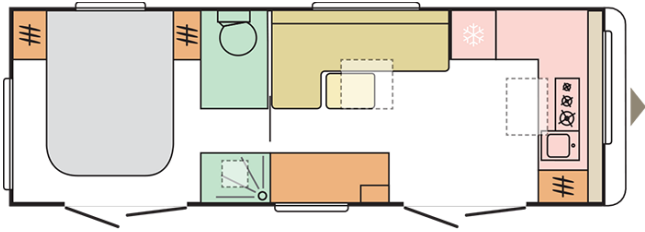

ASTELLA 704 HP

Gesamtlänge einschließlich Zugdeichsel (mm)

8992

Außenhöhe (mm)

2620

Masse im fahrbereiten Zustand (kg) **

2278

Außenbreite (mm)

2525

Schlafplätze

4

Datum: 28.01.2021

Dient der Veranschaulichung, kann Darstellungen von nicht verfügbaren Produkt- und/oder Interieurkombinationen enthalten!