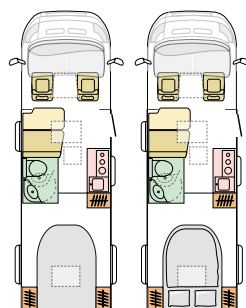

NOVA-PFLICHTIG MEHR-GEWICHT KG WERT DES INKLUDIERTEN ZUBEHÖRS

JA 39,9 6.474,00 €

NEIN 82,6 5.265,00 €

truma

FIAT

FIAT

COMPACT DL

L	6999 mm
B	2120 mm
S	4
Sc	3+1

COMPACT SC

L	6999 mm
B	2120 mm
S	4
Sc	2+1

600 SPB

L	5998 mm
B	2050 mm
S	4
Sc	2

640 SGX

L	6363 mm
B	2050 mm
S	4
Sc	2

COMPACT SL

L	6799 mm
B	2120 mm
S	4
Sc	2+1