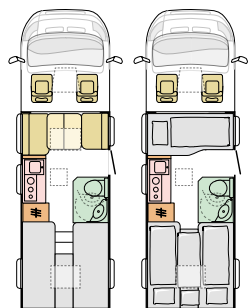

NOVA-PFLICHTIG MEHR-GEWICHT KG WERT DES INKLUDIERTEN ZUBEHÖRS

JA 39,9 6.474,00 €

NEIN 82,6 5.265,00 €

truma

FIAT

FIAT

COMPACT DL

L	6999 mm
B	2120 mm
S	4
Sc	3+1

COMPACT SC

L	6999 mm
B	2120 mm
S	4
Sc	2+1

600 SPB

L	5998 mm
B	2050 mm
S	4
Sc	2

640 SGX

L	6363 mm
B	2050 mm
S	4
Sc	2

COMPACT SL

L	6799 mm
B	2120 mm
S	4
Sc	2+1